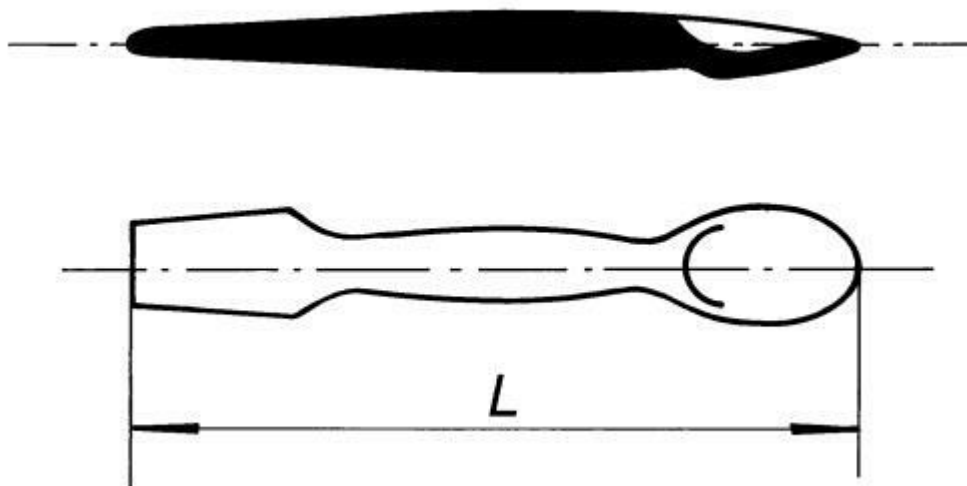

Kopist' se lžicí, délka 200 mm
Order code: **6641.334218221**

Cena bez DPH

5,70 Eur

Price with VAT

6,90 Eur

Parameters

L [mm]

200