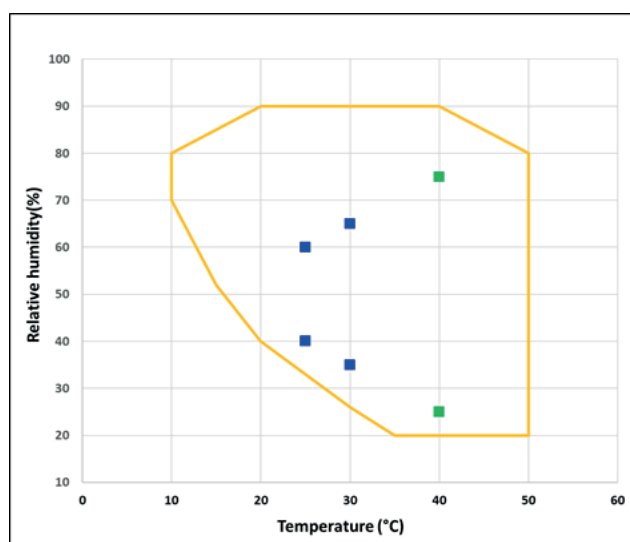

TECHNICKÁ DATA

Popis	WIC 1	WIC 2	WIC 3
Klimatická data			
Rozsah pracovních teplot	5...50	5...50	5...50
Teplotní odchylka při 25 °C a 60 % RH [± K]	1.5	1.5	1.5
Teplotní odchylka při 40 °C a 75 % RH [± K]	1.5	1.5	1.5
Teplotní fluktuace při 25 °C a 60 % RH [± K]	0.5	0.5	0.5
Teplotní fluktuace při 40 °C a 75 % RH [± K]	0.5	0.5	0.5
Rozsah pracovních vlhkostí	20...93	20...93	20...93
Vlhkostní fluktuace při 25 °C a 60 % RH	2.5 ± % RH	2.5 ± % RH	2.5 ± % RH
Vlhkostní fluktuace při 40 °C a 75 % RH	2.5 ± % RH	2.5 ± % RH	2.5 ± % RH
Elektrická data			
Krytí dle EN 60529	IP 20	IP 20	IP 20
Frekvence [Hz]	50	50	50
Nominální příkon [kW]	2.7	2.7	2.7
Nominální proud [A]	11	11	11
Pojistka [A]	20	20	20
Fáze (Nominální napětí)	1~	1~	1~
Rozměry			
Hmotnost zařízení (prázdného) [kg]	776	981	1186
Vnitřní rozměry			
Vnitřní šířka [mm]	2400	2400	2400
Vnitřní výška [mm]	2270	2270	2270
Vnitřní hloubka [mm]	2300	3400	4700
Katalogové číslo	2103.98000011	2103.98000012	2103.98000007

Graf klimatických podmínek teplota/vlhkost

- ICH dlouhodobé stabilní testy
- Zrychlené stabilní testy

Helago-CZ s.r.o.
Kladská 1082
500 03 Hradec Králové
Tel.: 495 220 229, 495 220 394
Fax: 495 220 154
<http://www.helago-cz.cz>
E-mail: info@helago-cz.cz

Contact us:

BINDER GmbH | Tuttlingen, Germany
Tel +49 7462 2005 0
info@binder-world.com | www.binder-world.com

BINDER
Best conditions for your success